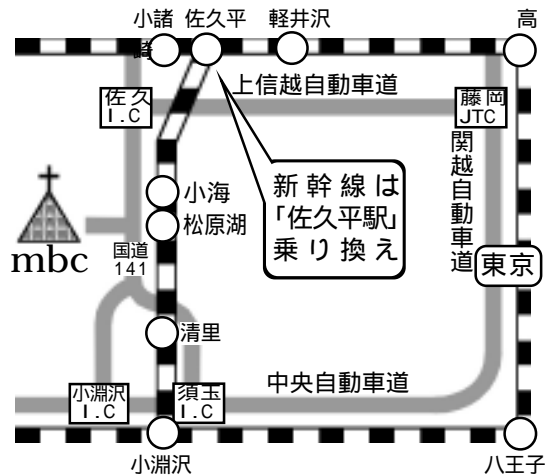

交通案内

電車・高速道簡略図

長野県南佐久郡小海町豊里 4 9 1 2

TEL : 0 2 6 7 (9 3) 2 3 4 7

バス時刻表

		行き		
		小海駅	松原湖 駅南口	観光案 内所前
	平日	13:23	13:32	13:38
	土休	15:15	15:24	15:30
	平日	15:25	15:34	15:40
	土休	16:15	16:24	16:30
	平日	17:40	17:49	17:55
	土休	18:50	18:57	19:03

		帰り		
		観光案 内所前	松原湖 駅南口	小海駅
	平日	7:27	7:33	7:42
	土休	8:32	8:38	8:48
	平日	8:57	9:03	9:12
	土休	10:58	11:04	11:13
	平日	12:47	12:53	13:02

バス運賃いずれも 200円