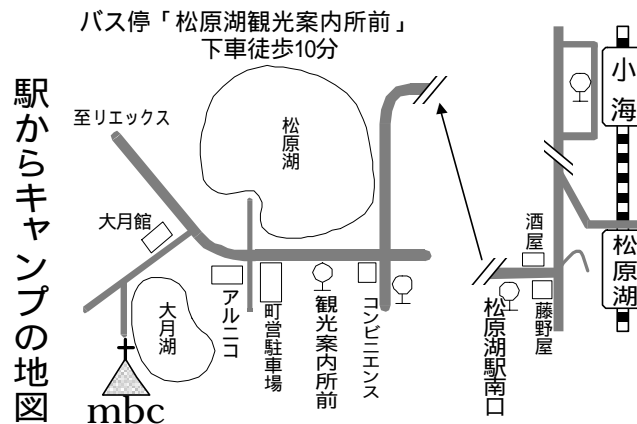

交通案内

電車・高速道簡略図

長野県南佐久郡小海町豊里 4 9 1 2

TEL : 0 2 6 7 (9 3) 2 3 4 7

バス時刻表

		行き		
		小海駅	松原湖 駅南口	観光案 内所前
	平日	13:23	13:32	13:38
	土休	15:15	15:24	15:30
	平日	15:25	15:34	15:40
	土休	16:15	16:24	16:30
	平日	17:40	17:49	17:55
	土休	18:50	18:57	19:03

		帰り		
		観光案 内所前	松原湖 駅南口	小海駅
	平日	7:27	7:33	7:42
	土休	8:32	8:38	8:48
	平日	8:57	9:03	9:12
	土休	10:58	11:04	11:13
	平日	12:47	12:53	13:02

バス運賃いずれも 200円